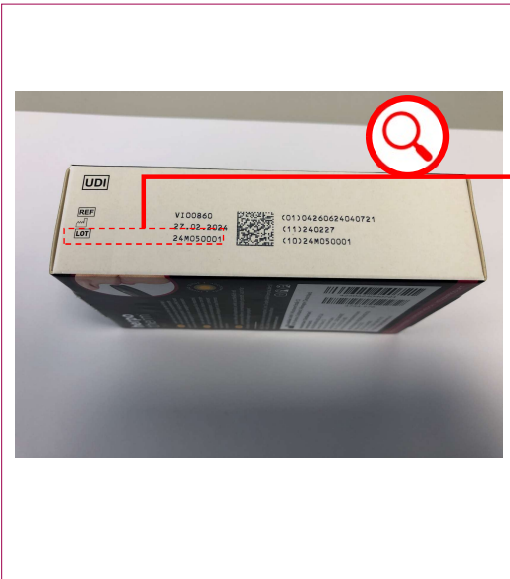

# Wo finde ich die LOT-Nummer beim *herpo therm neo*?

## AUF DER VERPACKUNG

### Was ist eine LOT-Nummer?

Eine Lot-Nummer ist eine Identifikationsnummer, die einer bestimmten Menge von Produkten eines einzelnen Herstellers zugeordnet ist. Die Lot-Nummer ermöglicht die Rückverfolgung der einzelnen Bestandteile sowie der Arbeits- und Ausrüstungsdaten, die an der Herstellung eines Produkts beteiligt sind. Auf diese Weise können Hersteller und andere Stellen Qualitätskontrollen durchführen, Verfallsdaten berechnen und Korrekturen oder Rückrufe für Teilmengen ihrer Produktion vornehmen.