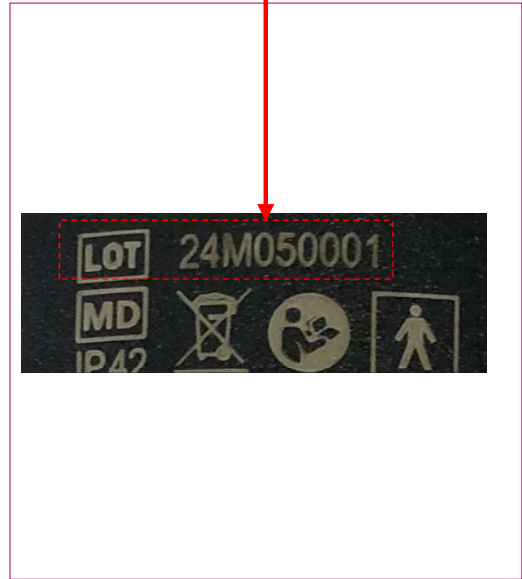

# Wo finde ich die LOT-Nummer beim *herpo therm neo*?

## AUF DER VERPACKUNG

### Was ist eine LOT-Nummer?

Eine Lot-Nummer ist eine Identifikationsnummer, die einer bestimmten Menge von Produkten eines einzelnen Herstellers zugeordnet ist. Die Lot-Nummer ermöglicht die Rückverfolgung der einzelnen Bestandteile sowie der Arbeits- und Ausrüstungsdaten, die an der Herstellung eines Produkts beteiligt sind. Auf diese Weise können Hersteller und andere Stellen Qualitätskontrollen durchführen, Verfallsdaten berechnen und Korrekturen oder Rückrufe für Teilmengen ihrer Produktion vornehmen.