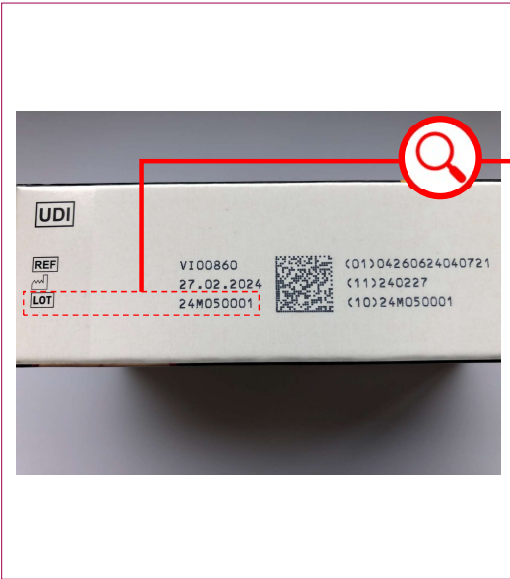

# Wo finde ich die LOT-Nummer beim *herpo therm neo*?

## AUF DER VERPACKUNG

### Was ist eine LOT-Nummer?

Eine Lot-Nummer ist eine Identifikationsnummer, die einer bestimmten Menge von Produkten eines einzelnen Herstellers zugeordnet ist. Die Lot-Nummer ermöglicht die Rückverfolgung der einzelnen Bestandteile sowie der Arbeits- und Ausrüstungsdaten, die an der Herstellung eines Produkts beteiligt sind. Auf diese Weise können Hersteller und andere Stellen Qualitätskontrollen durchführen, Verfallsdaten berechnen und Korrekturen oder Rückrufe für Teilmengen ihrer Produktion vornehmen.